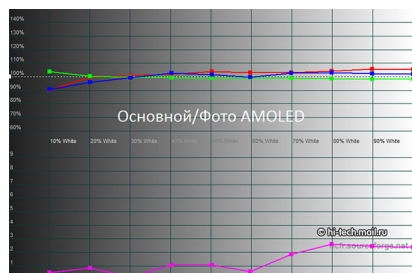

Во-первых, основные параметры: 4.7-дюймовый экран из семейства AMOLED с разрешением 720 x 1280 пикселей и поддержка PenTile пиксель. Много было сказано об огромных улучшениях, которые за последнее время претерпел AMOLED дисплей. Однако когда речь заходила об аспектах передачи серых оттенков, AMOLED экраны (в том числе и Galaxy S5) сильно критиковались на фоне конкурентных дисплеев.

К счастью, первые тесты Galaxy Alpha указывают на заметные улучшения в аспекте серых оттенков. Самсунгу удалось добиться хорошего баланса между интенсивностью трех основных цветов, что дает на выходе 'реалистичный' серый цвет, которые не зеленил, не голубит и не краснит.

Яркость, область, где AMOLED экраны обычно сильно проигрывают, тоже показали себя довольно неплохо (но не идеально) на Galaxy Alpha при 327 кд/м2 при измерении белого. Гамма также близка к индустриальному стандарту - 2.2 (среднее значение для Galaxy Alpha составляет 2.24), что немного выше, чем при максимальном уровне яркости.