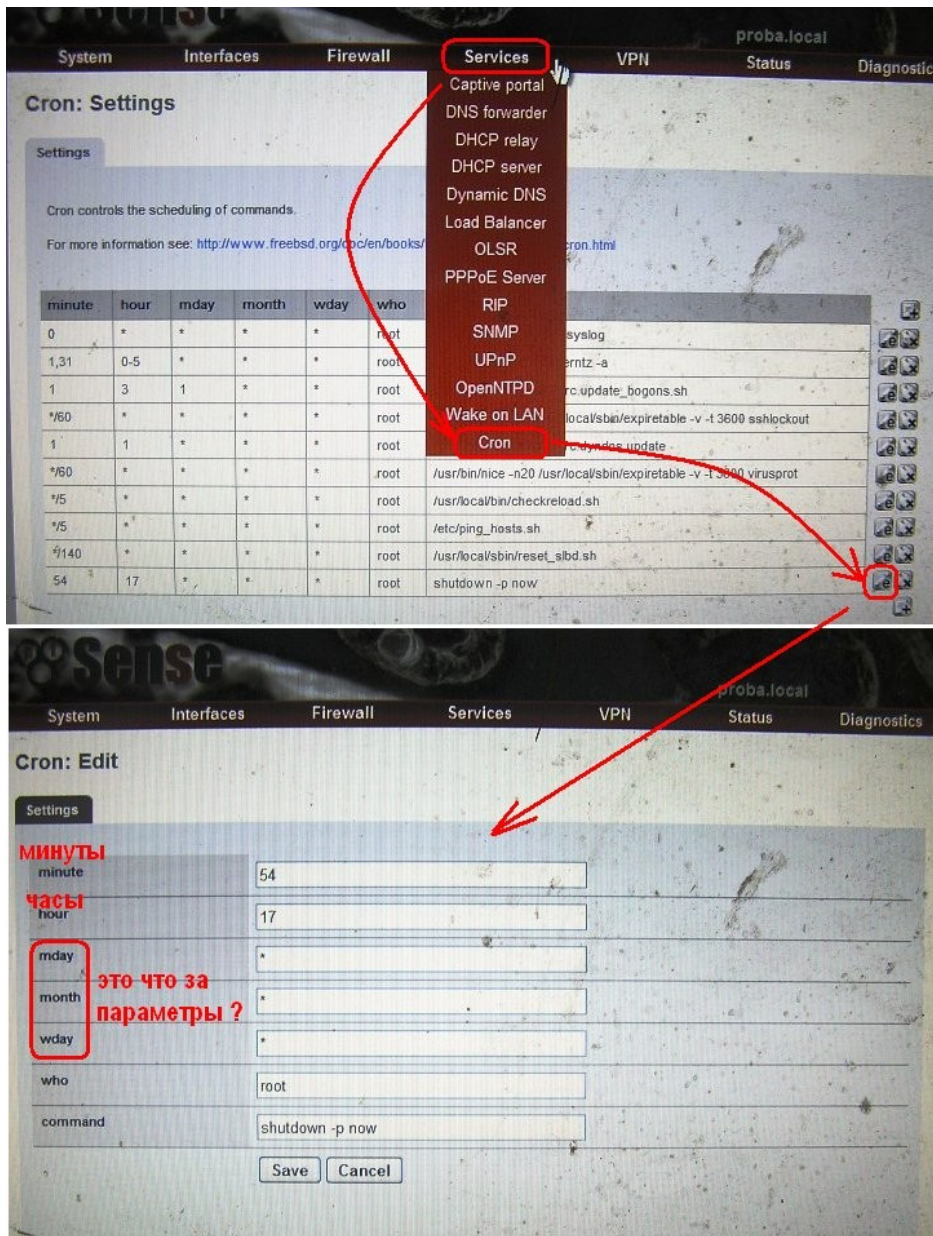

## Как выключить по расписанию (по времени) PfSense 2.0

Автор:

12.01.12 13:49 - Последнее обновление 12.01.12 13:58

---

mday - month day - день месяца

wday - week day - день недели

Включить сервер можно настроив Bios