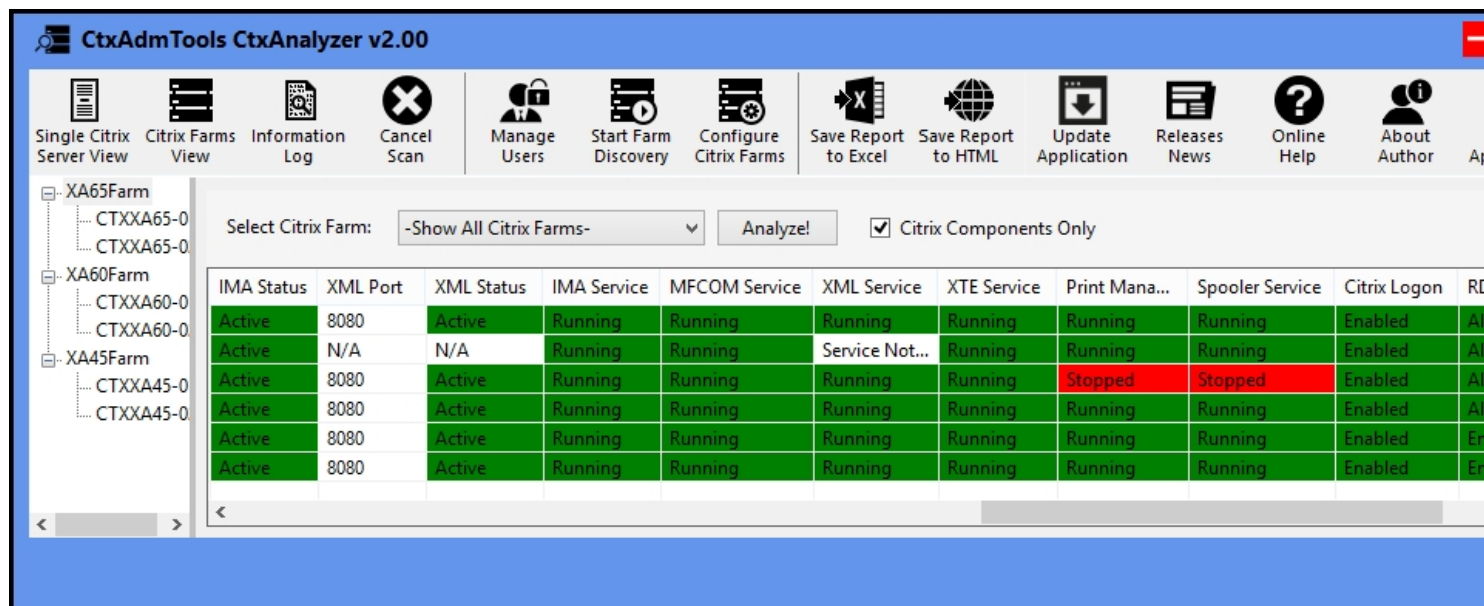

Автор:  
24.11.14 04:33 -

24/11/2014

Реклама:

Пост:

На днях обновилась интересная утилита - [CtxAnalyzer 2.1](#) , позволяющая на один экран вывести всю необходимую информацию о жизнедеятельности серверов Citrix.

Выглядит это следующим образом (картинка кликабельна):

Какие параметры доступны в CtxAnalyzer 2.0:

Автор:  
24.11.14 04:33 -

- **Server Status:** Online или Offline.
- **Network Configuration:** IP Address, Subnet, Gateway, DNS.
- **Windows Information:** версия Windows и разрядность (x86/x64), дата установки Windows, последнее время загрузки Windows и длительность непрерывной работы (Uptime).
- **Citrix Information:** версия, функции, имя фермы, Worker Group, Zone Name, Zone Preference, сервер и порт Citrix License Server, а также информация о Citrix Logon.
- **Port Number and Status:** порты ICA, RDP, XML, IMA.
- **Services and Status:** статусы служб Citrix IMA Service, Citrix MFCOM Service, Citrix XML Service, Citrix XTE Service, Citrix Print Manager Service, Print Spooler Service.
- **Terminal Server/Remote Desktop Server License Server:** TS/RDS Logon, имена серверов License Server и их режим работы (License mode).
- **Hardware Information:** модель компьютера, тип (Virtual/Physical), серийный номер, CPU, Memory, информация о дисках.

Теперь поддерживается отображение информации по нескольким фермам, а также экспорт этого отчета в excel или html - очень удобно для получения общей картины о том, что работает, а что нет:

Кроме этого, можно сохранять кредиты от различных доменов и аккаунтов: