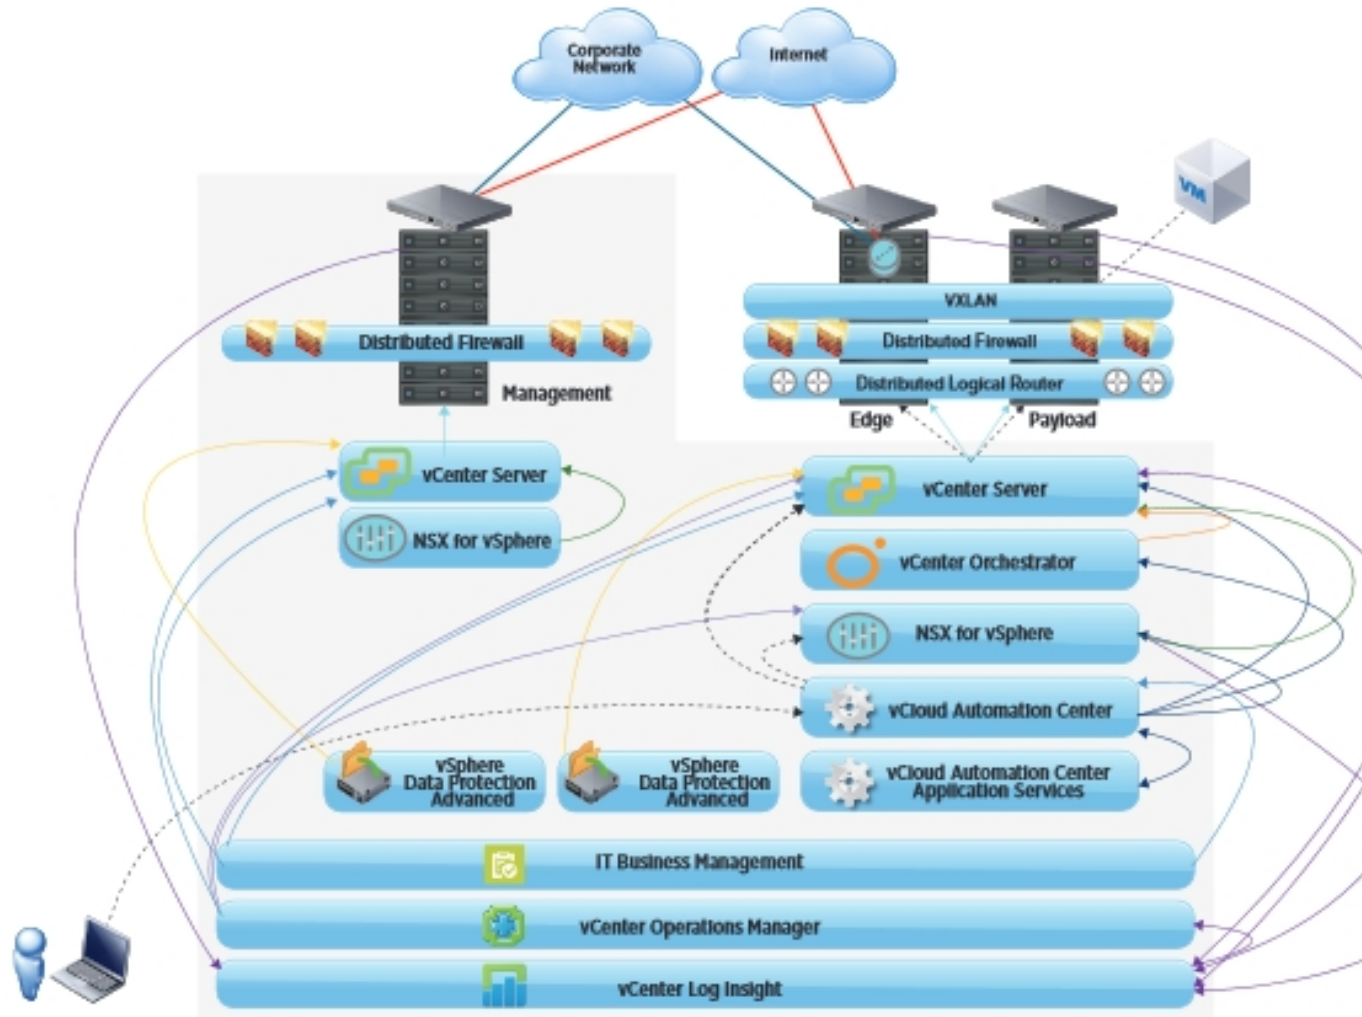

Автор:  
28.11.14 04:43 -

28/11/2014

Реклама:

Пост:

Компания VMware выпустила еще один интересный документ, описывающий референсную архитектуру программно-определяемого датацентра (SDDC) - "[Creating a VMware Software-Defined Data Center](#)"

".

В данном документе на 29 страницах приводится пример создания корпоративной инфраструктуры на базе следующих продуктов:

- vCloud Suite Enterprise (подробнее [ТУТ](#) )
- VMware vSphere
- VMware NSX (подробнее [ТУТ](#) )
- VMware IT Business Management
- VMware vCenter Log Insight (подробнее [ТУТ](#) )

Автор:  
28.11.14 04:43 -

Документ о создании программного-определяемого датацентра SDDC инфраструктуры.  
ePaper: <http://feedproxy.google.com/~r/vmguru-techno/@/M09996024/vsphere-sddc-white>