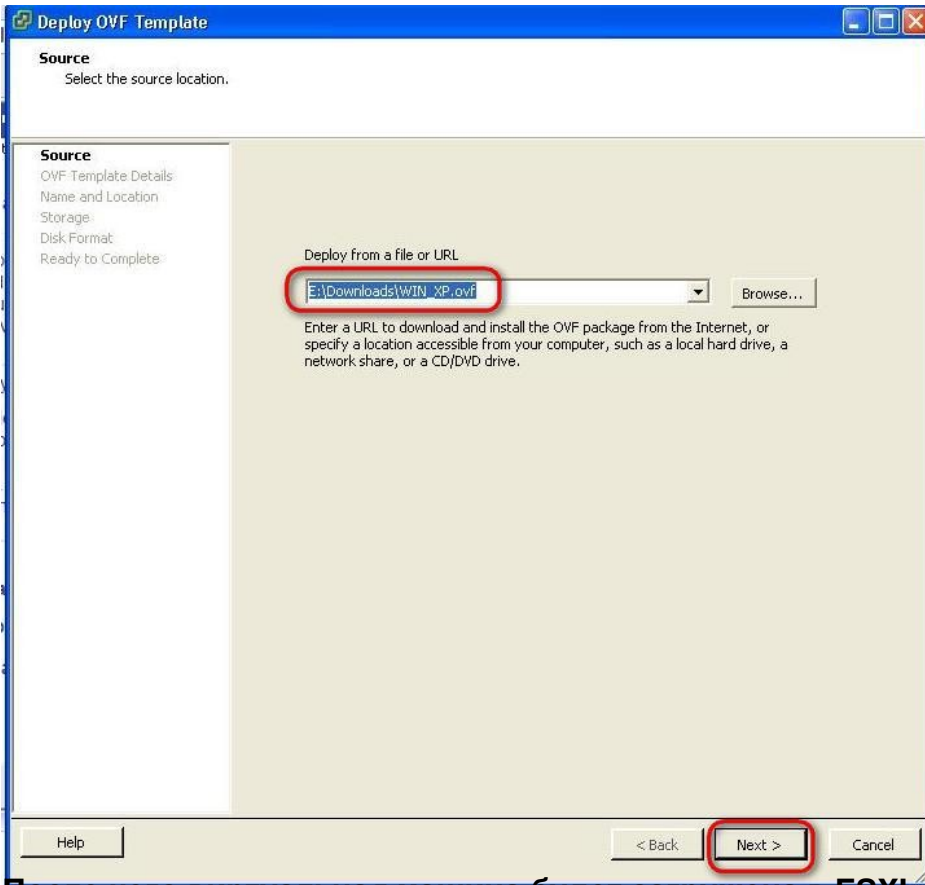

Автор:

26.11.13 16:16 - Последнее обновление 26.11.13 16:52

Всё пойдёт хорошо.