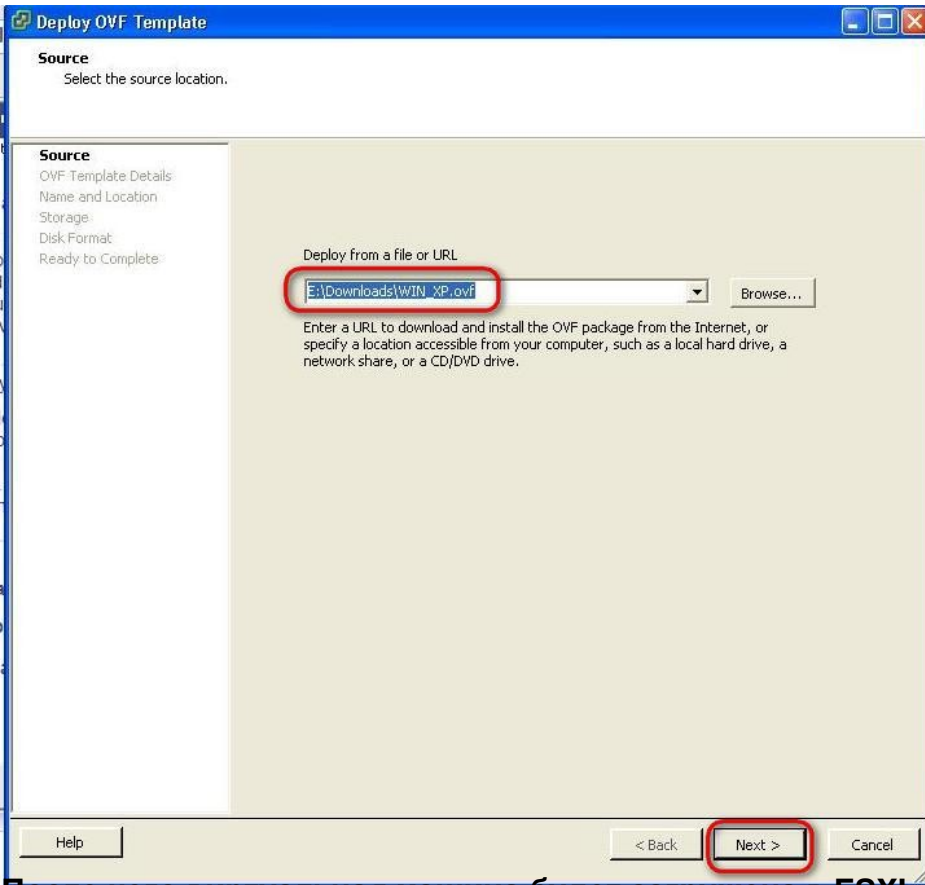

Автор:

26.11.13 16:16 - Последнее обновление 26.11.13 16:52

file - Deploy OVF Template

и указал путь E:DownloadsWIN_XP.ovf

Автор:

26.11.13 16:16 - Последнее обновление 26.11.13 16:52

Всё пойдёт хорошо.